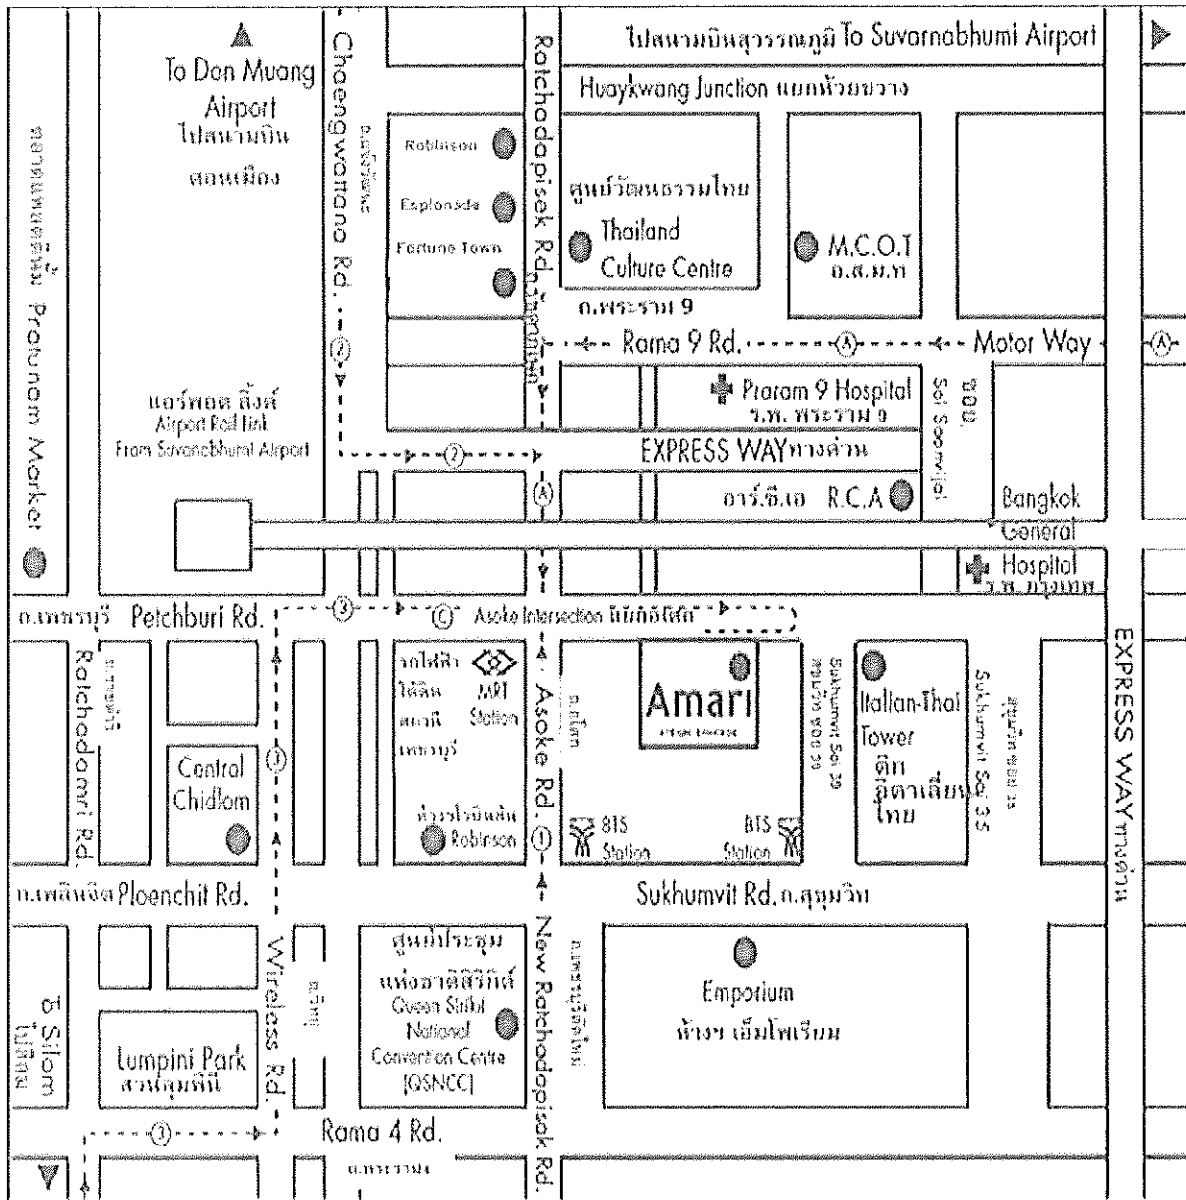

แผนที่แสดงสถานที่จัดประชุม

ณ ห้องบุษราคัม

โรงแรมอมารี เอเทรียม กรุงเทพฯ

1880 ถนนเพชรบุรีตัดใหม่ แขวงบางกะปิ เขตห้วยขวาง กรุงเทพมหานคร 10310

โทรศัพท์ 66 (0) 2718-2000 โทรสาร 66 (0) 2718-2002

E-mail : atrium@amari.com